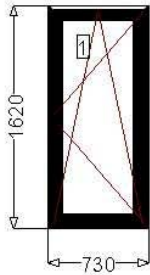

Konstrukce : Okno 006
Série : Excellence 75 (SI) * 5000,- Kč bez DPH
Počet kusů : 1
Rozměry : (730 x 1 620)
Barva vnější : **RAL 9023 perlet' tmavě šedá**
Barva vnitřní :
Zasklení : Zasklení 36 mm