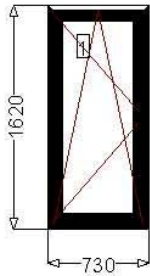

Konstrukce : Okno 007 * 5000,- Kč bez DPH
 Série : Excellence 75 (SI)
 Počet kusů : 1
 Rozměry : (730 x 1 620)
 Barva vnější : **RAL 9023 perlet' tmavě šedá**
 Barva vnitřní :
 Zasklení : Zasklení 36 mm