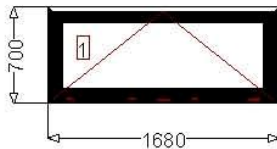

Konstrukce : Okno 009 * 4000,- Kč bez DPH
 Série : Excellence 75 (SI)
 Počet kusů : 1
 Rozměry : (1 680 x 700)
 Barva vnější : **RAL 9023 perlet' tmavě šedá**
 Barva vnitřní :
 Zasklení : Zasklení 36 mm