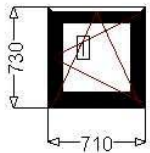

Konstrukce : Okno 008 * 4000,- Kč bez DPH
Série : Excellence 75 (SI)
Počet kusů : 1
Rozměry : (710 x 730)
Barva vnější : **RAL 9023 perlet' tmavě šedá**
Barva vnitřní :
Zasklení : Zasklení 36 mm