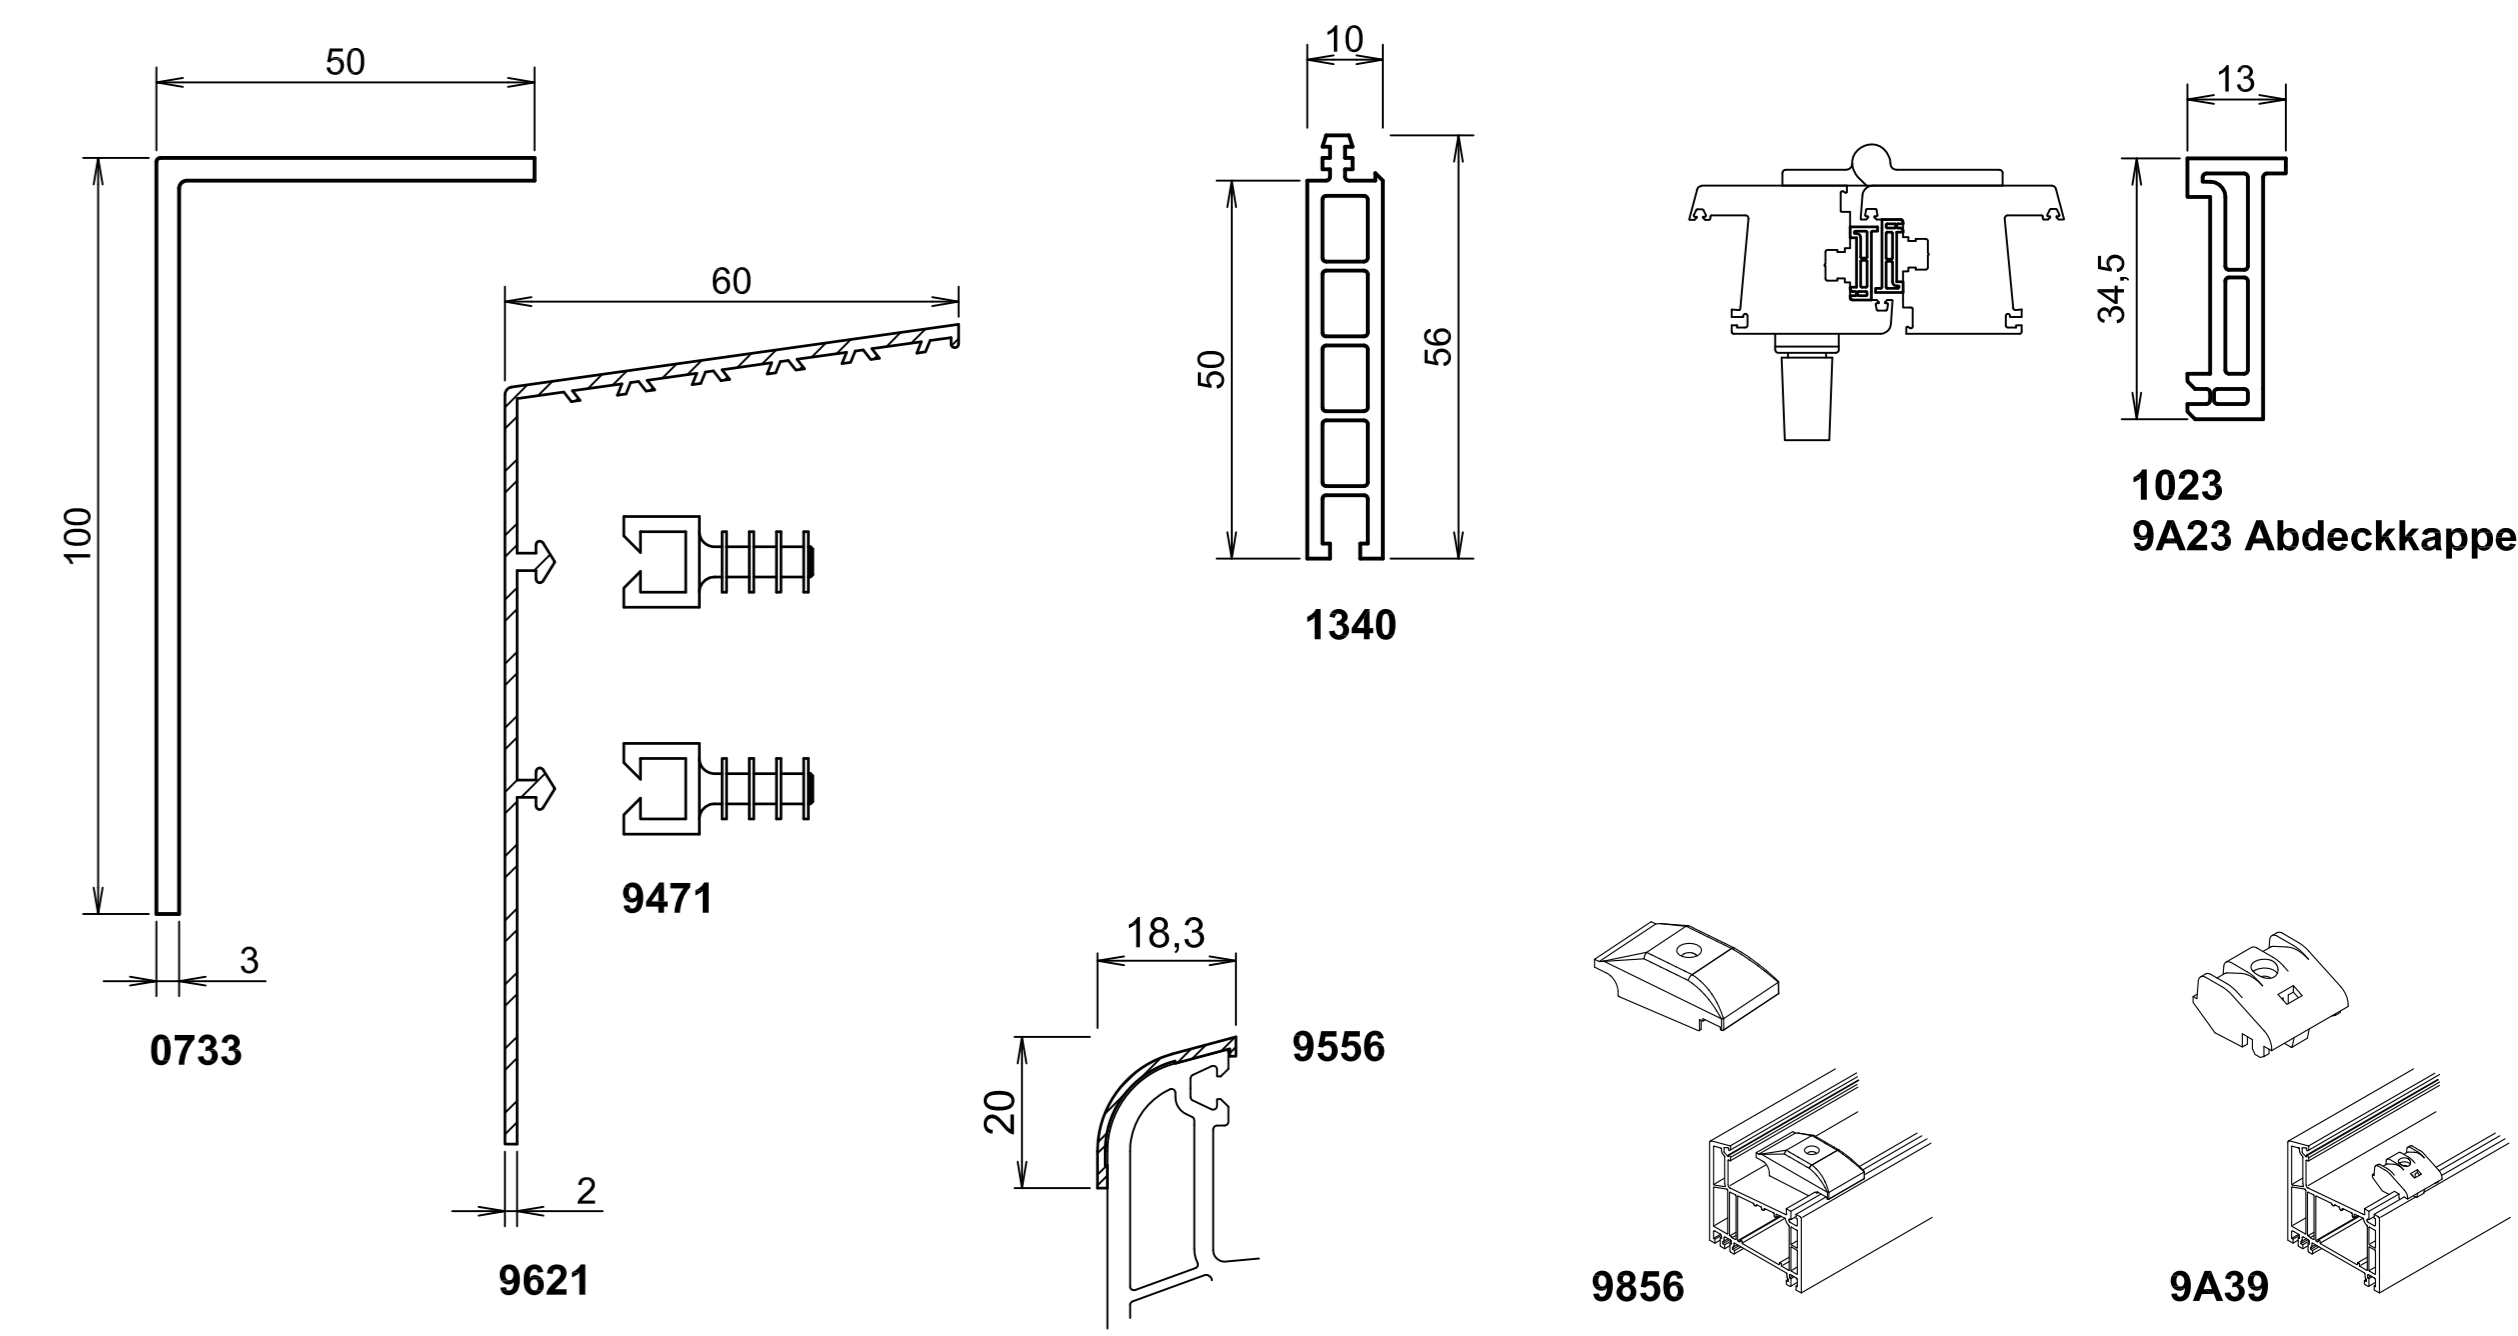

Kämpfer	Set
0121	9312
0122	9316/9D45
0123	9314
0125	9316/9D45
Bohrlehre	9918
Einschlaghilfe	9518

**Verschraubungs-Set für Kreuzverbindung**

Kämpfer	Set
0121	9313
0122	9317/9D51
0123	9315
0125	9317/9D51
Bohrlehre	9918
Einschlaghilfe	9518

**Dichtplatten**

9718 für 0121  
9719 für 0122/0125  
9720 für 0123

**Falzwinkel-Set für T- und Kreuzverbinder**

9714 Falzwinkel-Set  
Falzwinkel links/rechts  
passend für alle Kämpfer/Posten  
9918 Bohrlehre