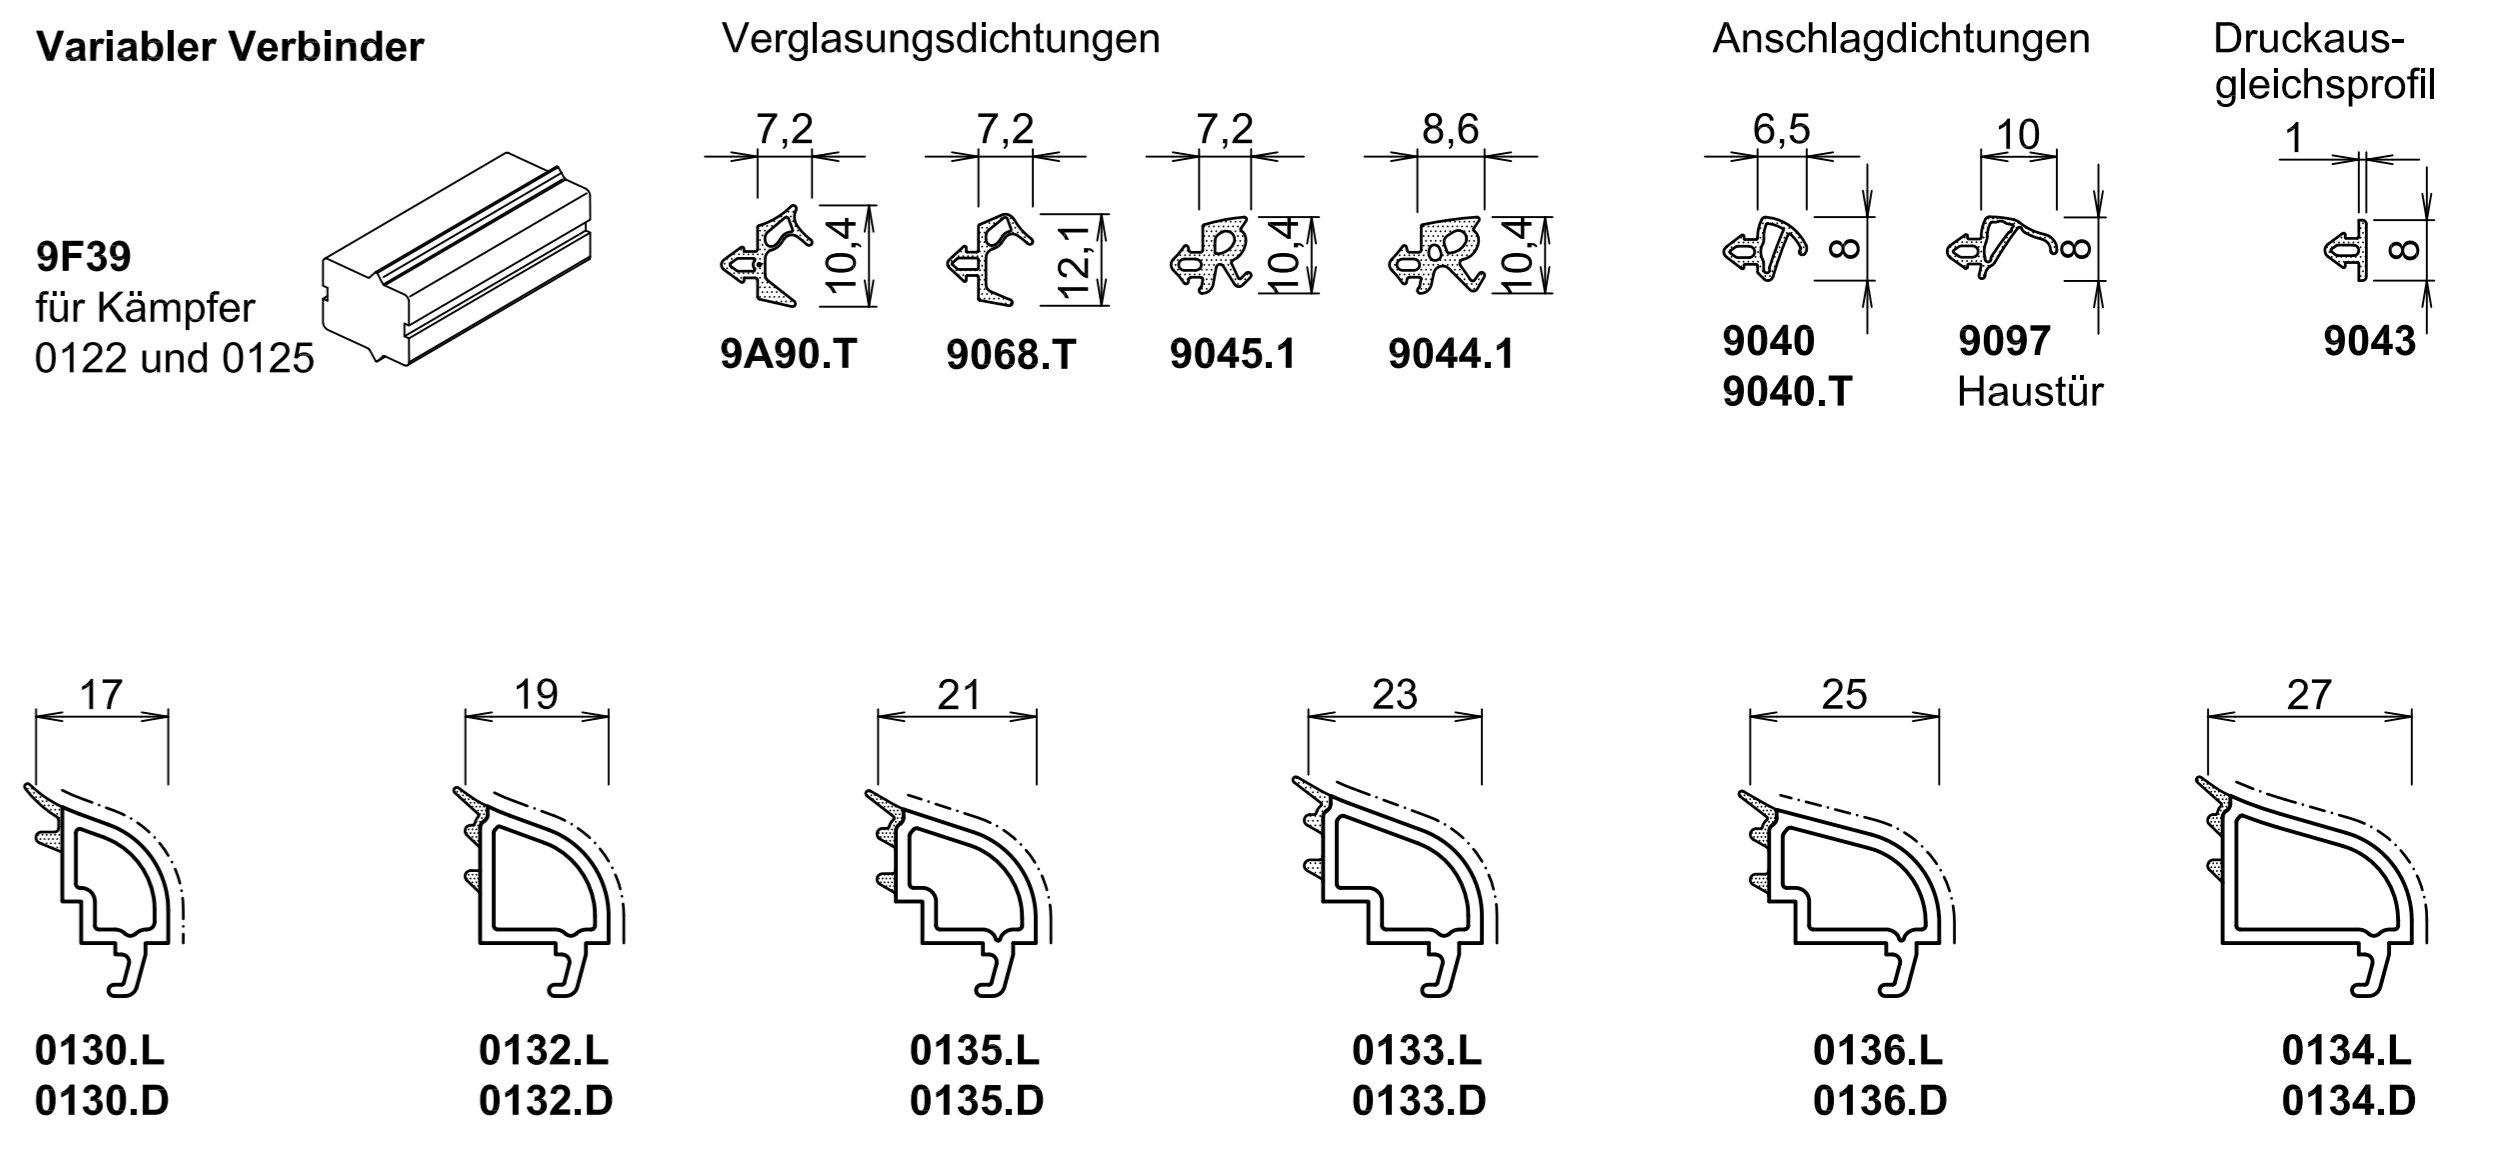

**Dichtplatten**

9718 für 0121  
9719 für 0122/0125  
9720 für 0123

**Falzwinkel-Set für T- und Kreuzverbinder**

9714 Falzwinkel-Set  
Falzwinkel links/rechts  
passend für alle Kämpfer/Posten  
9918 Bohrlehre

**0733**  
**9471**  
**1340**  
**9556**  
**9856**  
**9A39**

**9287** Schweißseckverbinder  
**9679** Klemmhebel  
**9415**  
**9414**  
**9126**  
**9111.1**

**9326**  
**9646**  
**9669**  
**2442** ohne Dichtung

**9C80** für 0501  
**9C79** für 0502  
**9C42**  
**9A90.T**  
**9068.T**  
**9045.1**  
**9044.1**  
**9040**  
**9040.T**  
**9097** Haustür  
**9043**

**9F39** für Kämpfer 0122 und 0125  
**0130.L**  
**0130.D**  
**0132.L**  
**0132.D**  
**0135.L**  
**0135.D**  
**0133.L**  
**0133.D**  
**0136.L**  
**0136.D**  
**0134.L**  
**0134.D**