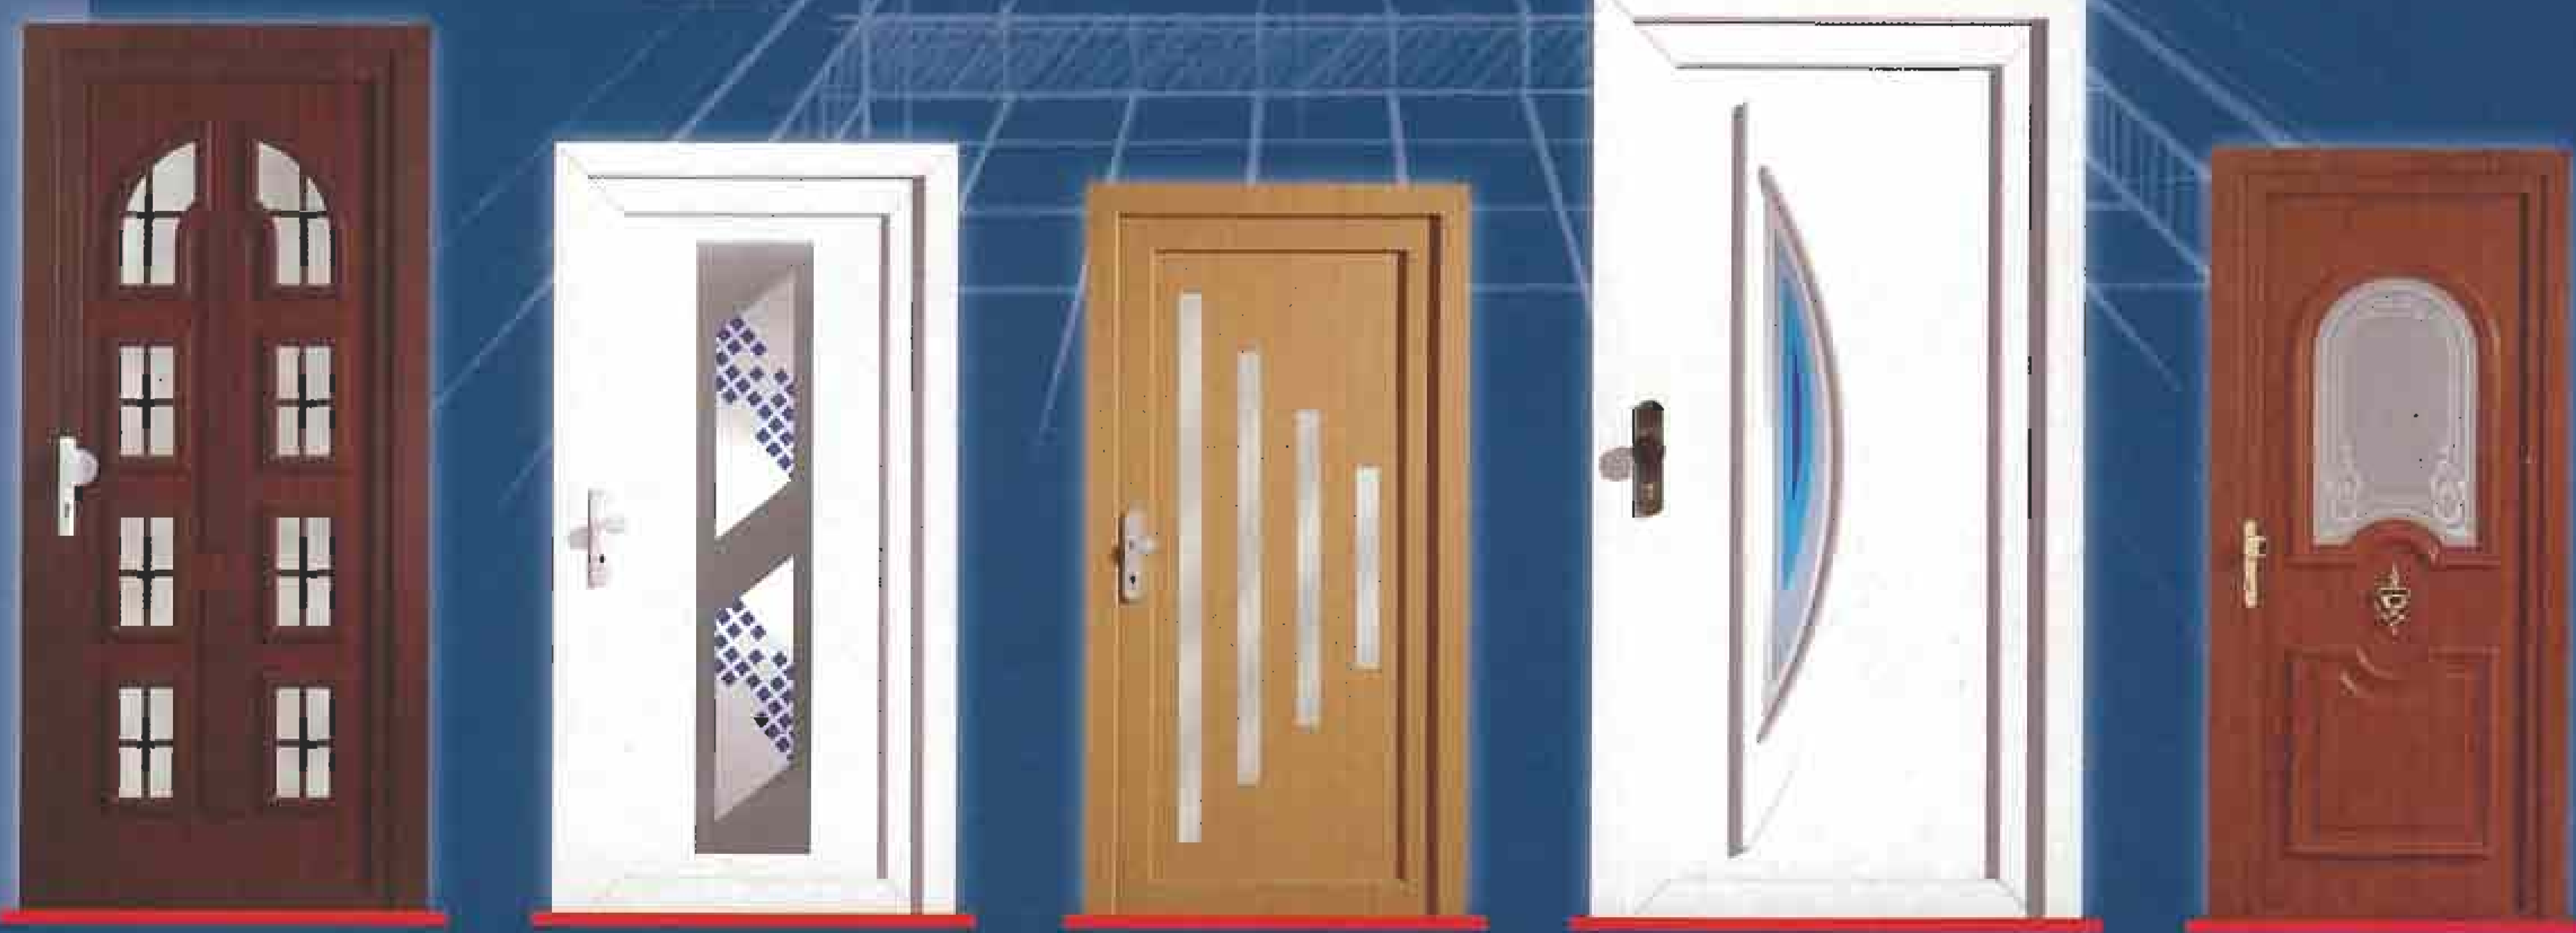

ZÁKLADNÍ
VARIANTY
VÝPLNÍ
PRO VAŠE
VCHODOVÉ
DVEŘE

perito®

DVEŘNÍ VÝPLNĚ PERITO - VÝBĚR Z KATALOGU

DOORS

TO LIFE

2008

Leona

Marika

Regina

HPL dveřní výplně - série Vizual, Elegance a Premium

Povrchové desky jsou vyrobeny z vysoce kvalitního materiálu HPL – lisované pryskyřice, který má výborné tepelně izolační vlastnosti, téměř nulovou tepelnou roztažnost a dostatečnou tvrdost. Vzhledem k odolnosti vůči účinkům slunečního záření není nutná výztuha jádra! Možnost širokého výběru dřevních dekorů a barevných variant v kombinacích s nerezovými (Elegance) nebo montovanými rámečky (Premium).