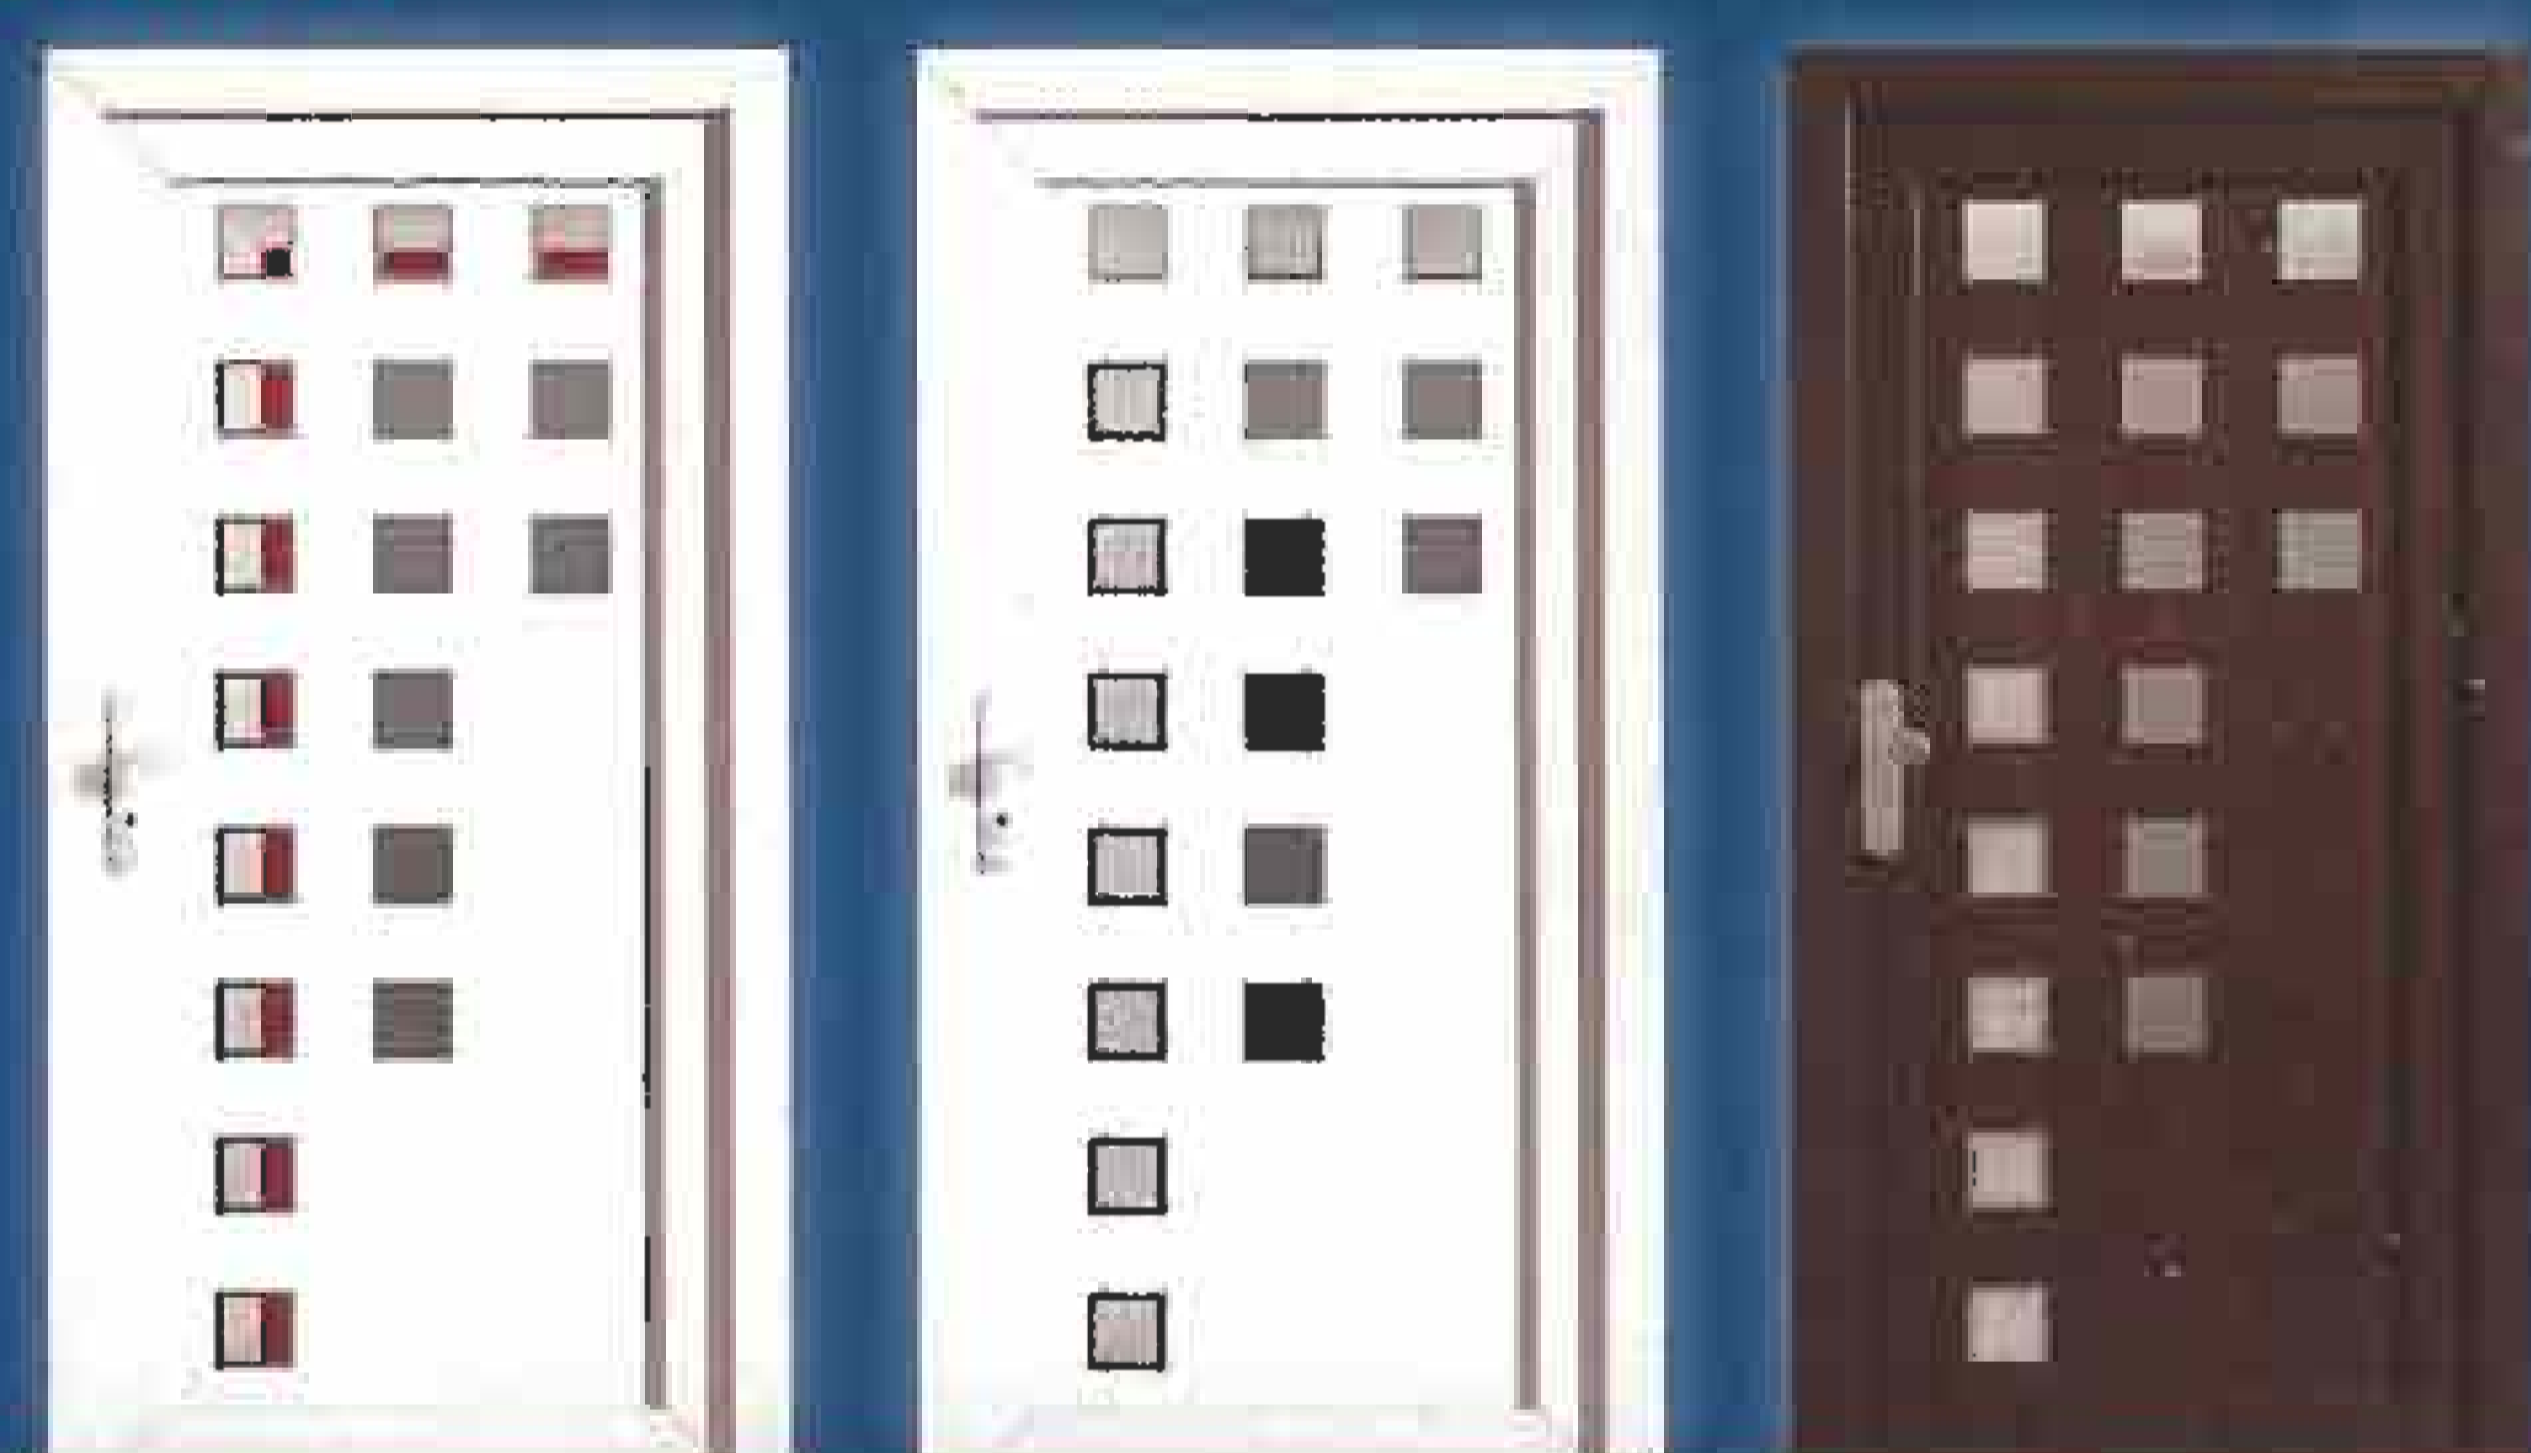

Valerie

HPL dveřní výplně - série Vizual, Elegance a Premium

Povrchové desky jsou vyrobeny z vysoce kvalitního materiálu HPL – lisované pryskyřice, který má výborné tepelně izolační vlastnosti, téměř nulovou tepelnou roztažnost a dostatečnou tvrdost. Vzhledem k odolnosti vůči účinkům slunečního záření není nutná výztuha jádra! Možnost širokého výběru dřevních dekorů a barevných variant v kombinacích s nerezovými (Elegance) nebo montovanými rámečky (Premium).

dekorativní skla