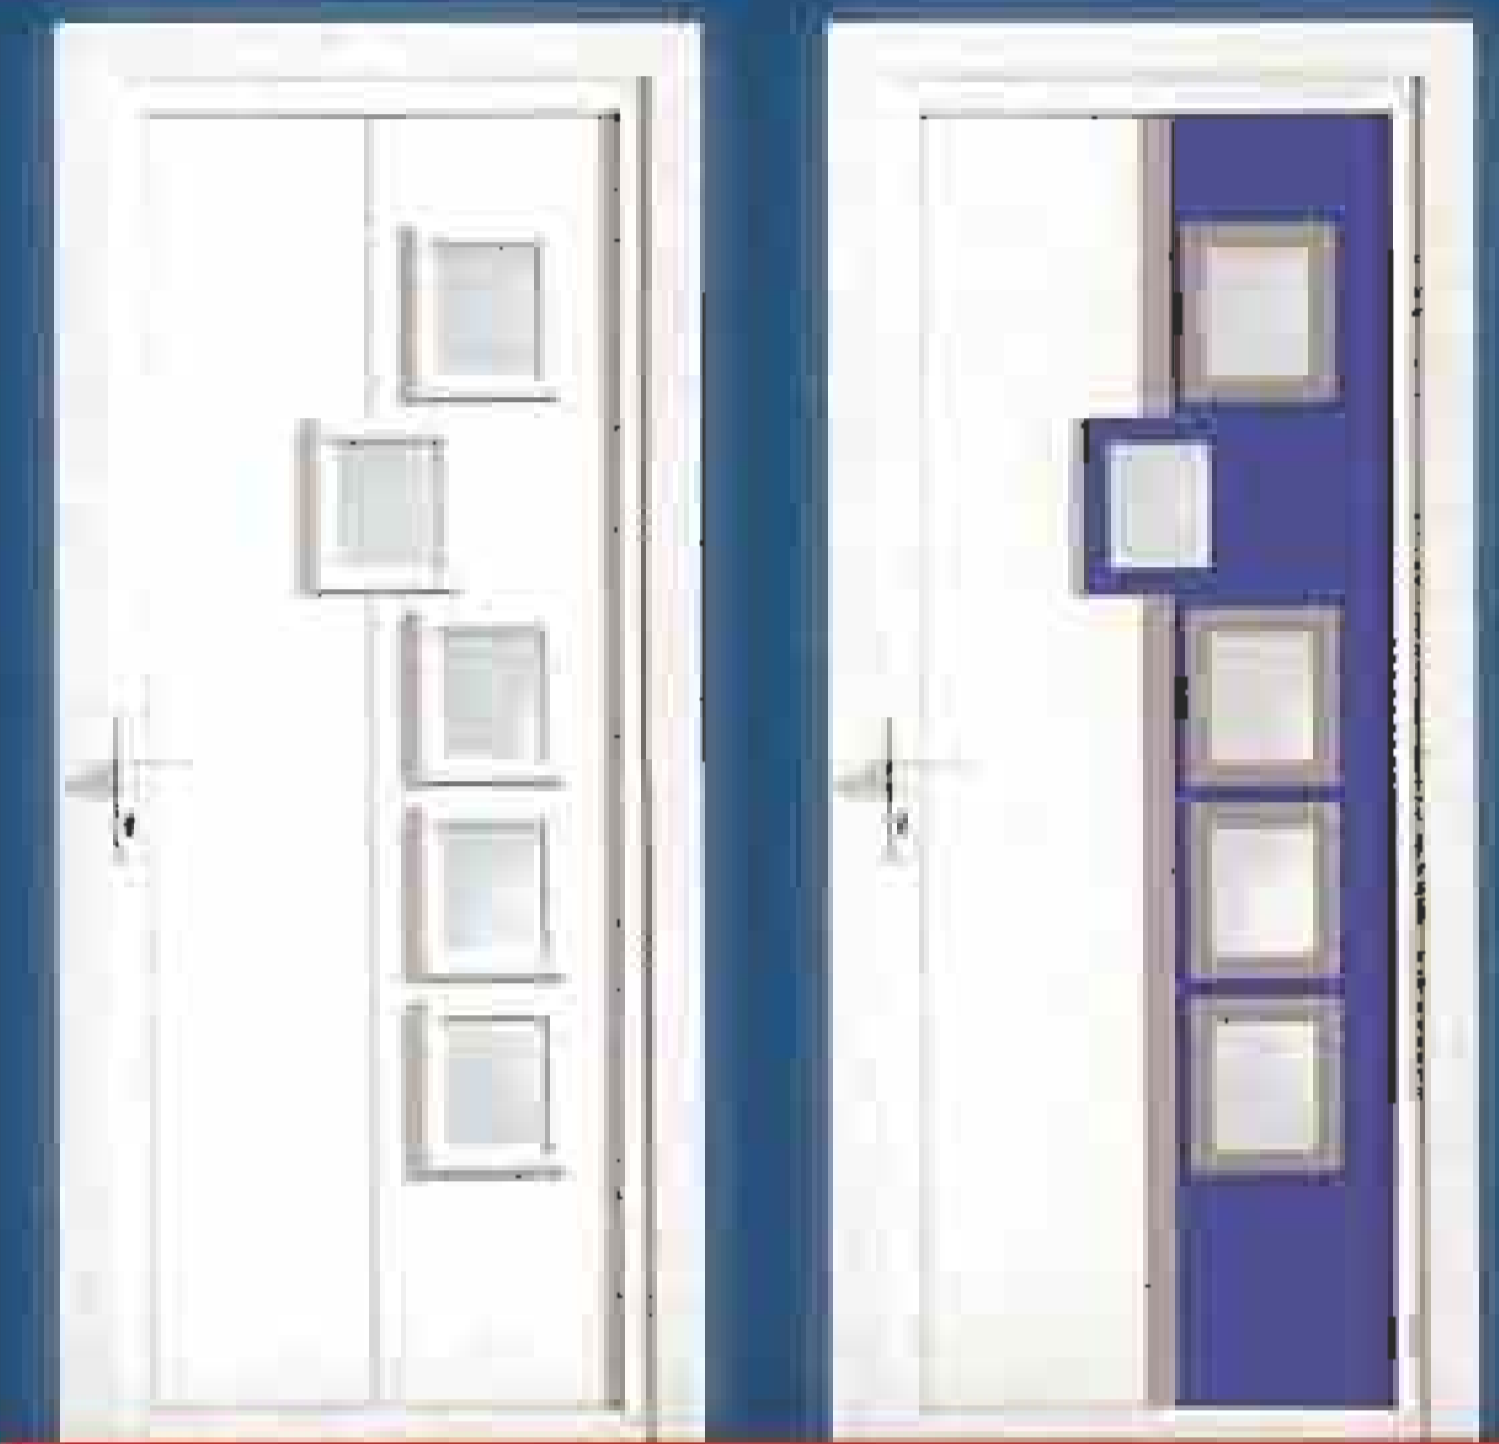

Martina

Dopřejte si
vysokou
kvalitu
za přijatelnou
cenu!

vzorník dekorů - HPL