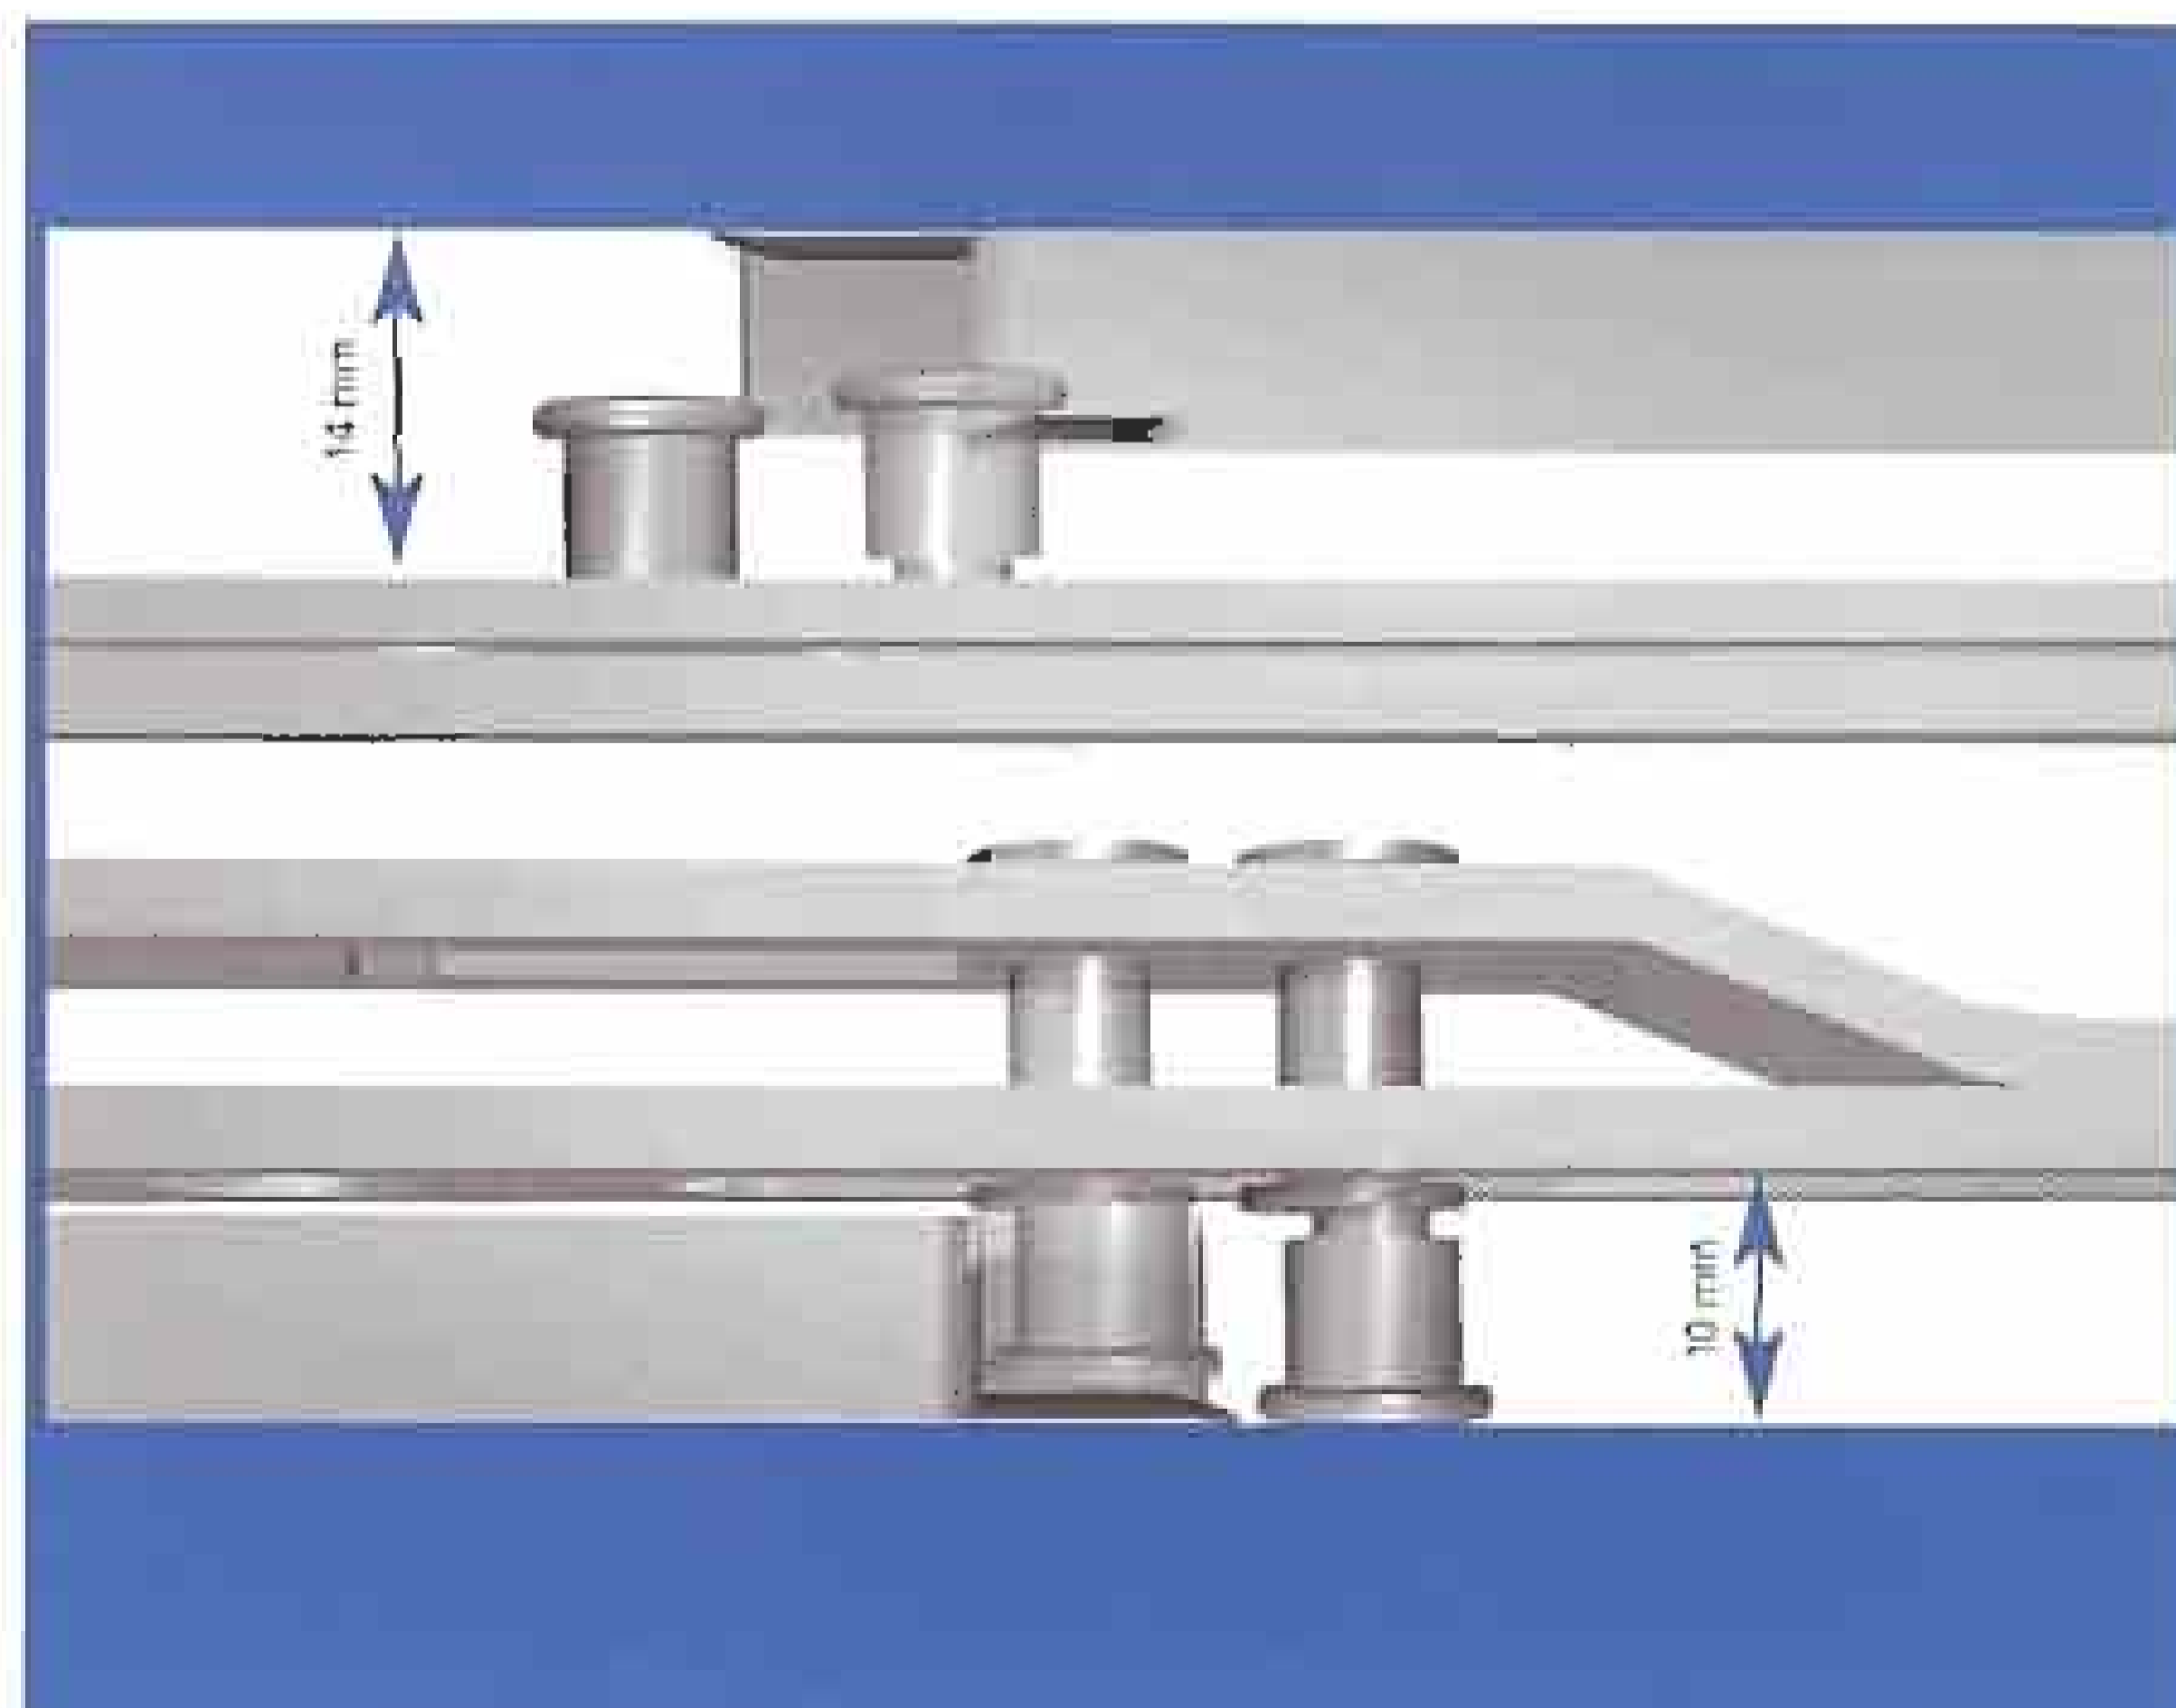

i.S. = inteligentní bezpečnost

... nejpokrokovější, způsob jak okna utěsnit a zabezpečit
... šetří náklady, postará se o spokojené zákazníky
a odlišuje Vás od konkurentů

- žádná práce se seřizováním - přizpůsobí se samo vůli drážky.
- Automaticky se přizpůsobí vůli 10 až 14 mm.
- Přítlak jednoduše regulovatelný.
- Vyniká nízkým uzavíracím odporem.
- Kombinovatelnost se standardním a bezpečnostním uzávěrem.
- i.S. splňuje veškeré požadavky AhS a EN-V 1627-30.

Polohovací pojistka

Aby Vaši zákazníci měli také ještě
za 10 let lehce fungující a funkční
bezpečná okna.

- Brání chybné manipulaci s klikou.
- Zdvihá křídlo bez vynaložení velké síly do správné polohy.
- Oboustranně použitelné.
- Žádná dodatečná montáž – přímo na převodovce z výroby.

Horní otevíravý závěs

- Kompatibilní se standardním dílem závěsného ložiska.
- Stejně možnosti nastavení jako u nůžek pro otevíravě vyklápěcí křídla.

Dodatečné zvýšení stupně bezpečnosti

Výměnou několika uzávěrů se z normálního okna stane okno s vyšší odolností proti vloupání.