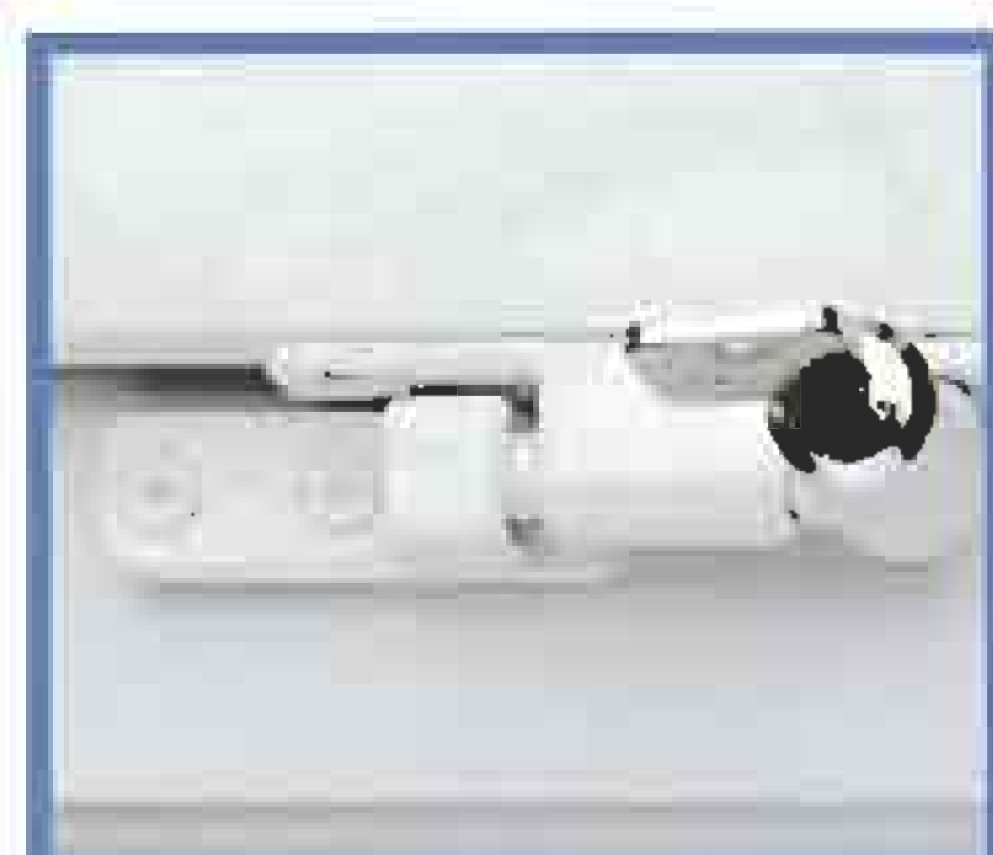

Dětské pojistky