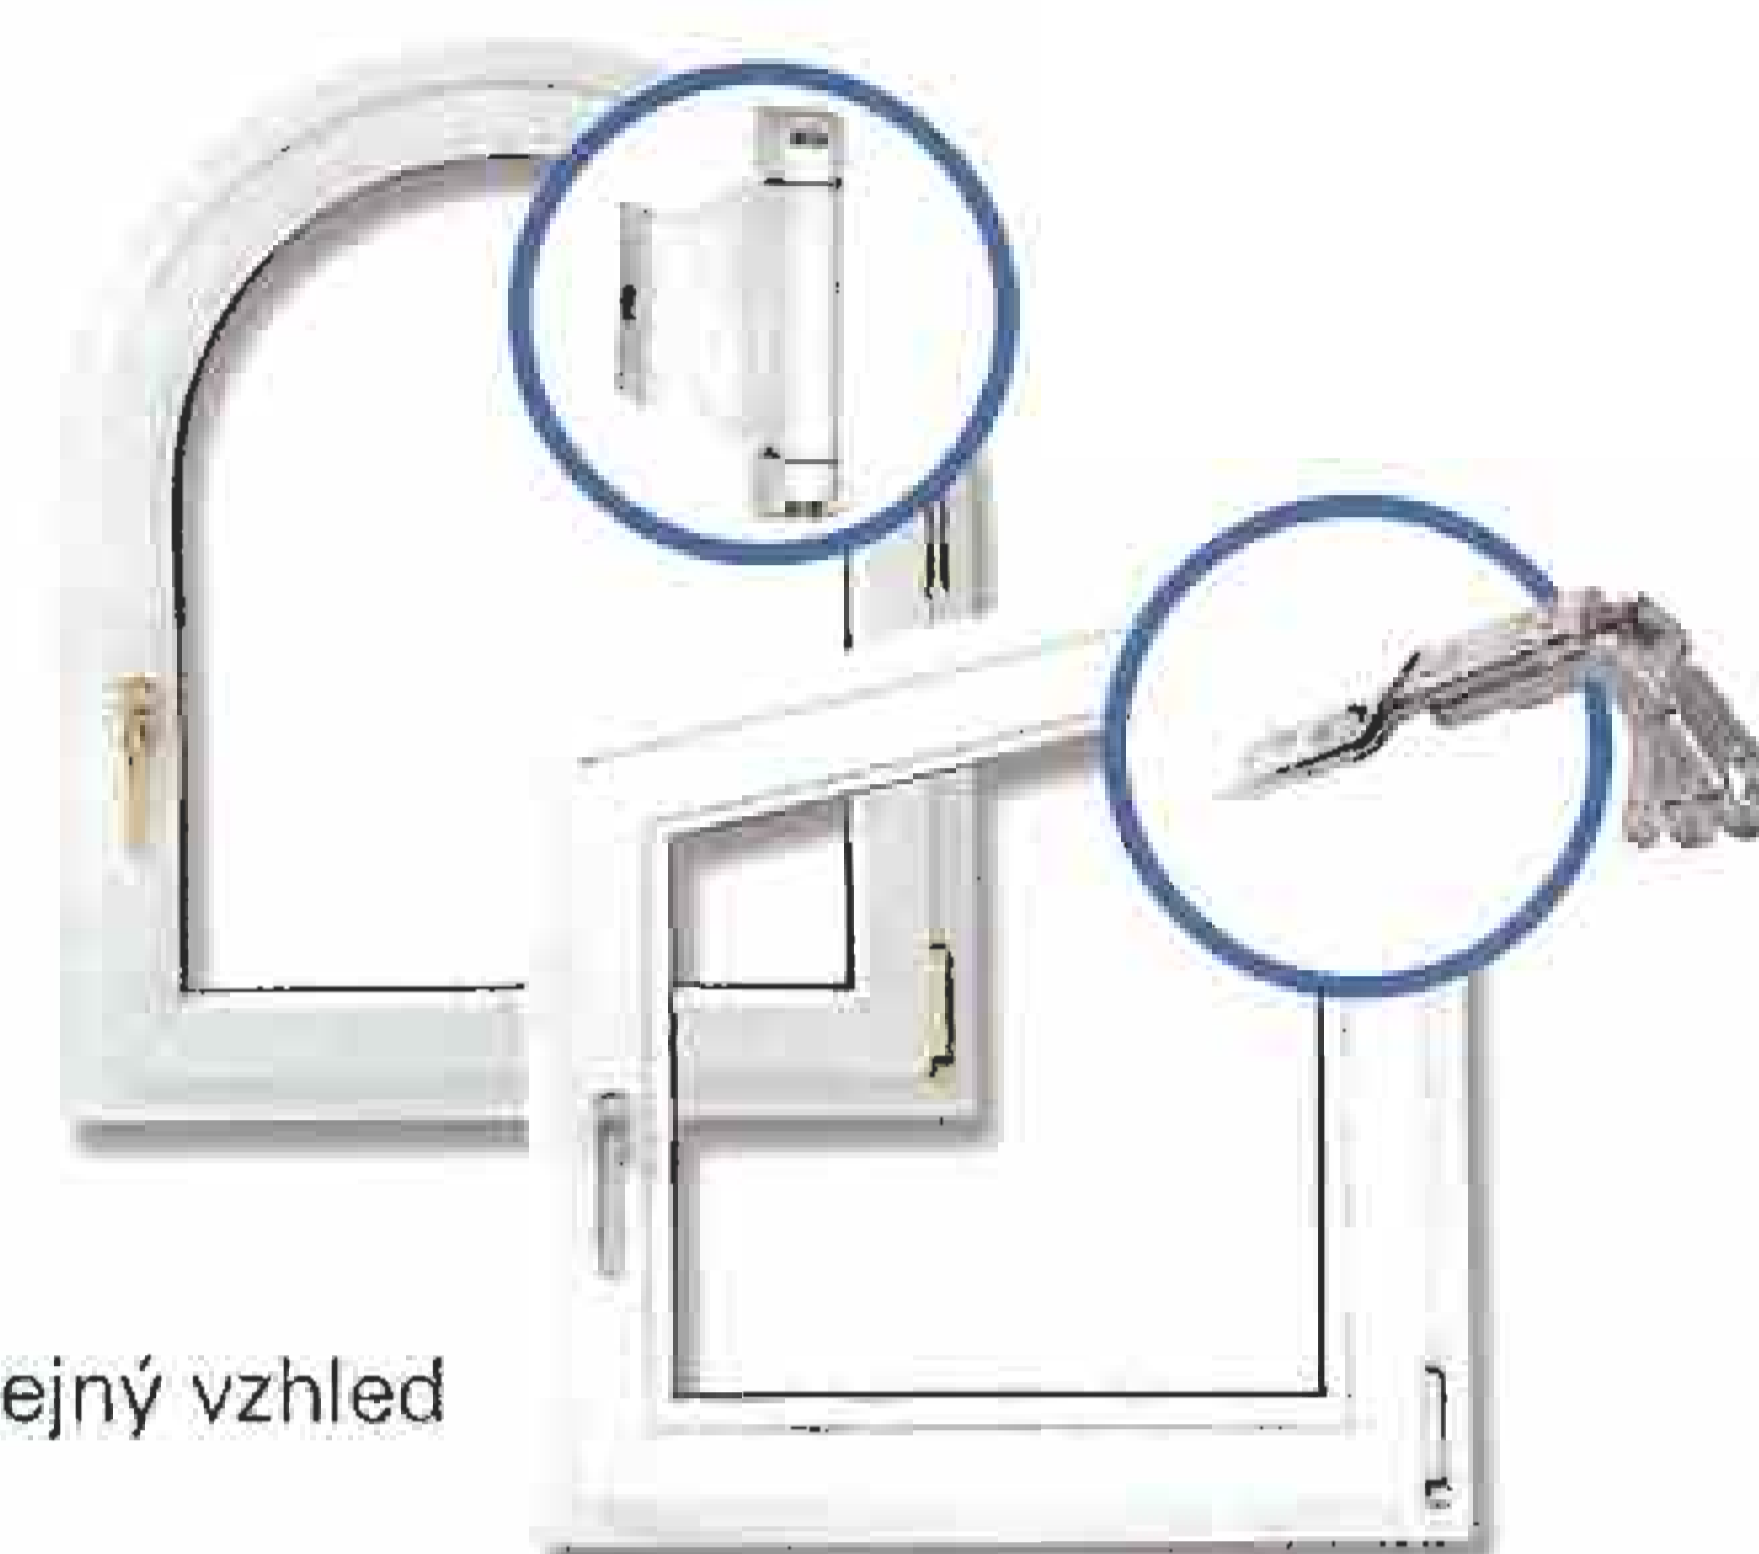

Více variant větrání

Oblouková
a šikmá okna

Stejná nůžková ložiska = stejný vzhled
jako u standardních oken.

Regulovatelný
v každém směru!

Snadné seřízení ve všech
třech směrech.

Důraz na vzhled

Krytky pro křídlový
a rámový díl ložiska mají
stejně barevné odstíny
jako okenní kliky.

i.S. = inteligentní bezpečnost

... nejpokrokovější, způsob jak okna utěsnit a zabezpečit
... šetří náklady, postará se o spokojené zákazníky
a odlišuje Vás od konkurentů

- žádná práce se seřizováním - přizpůsobí se samo vůli drážky.
- Automaticky se přizpůsobí vůli 10 až 14 mm.
- Přítlak jednoduše regulovatelný.
- Vyniká nízkým uzavíracím odporem.
- Kombinovatelnost se standardním a bezpečnostním uzávěrem.
- i.S. splňuje veškeré požadavky AhS a EN-V 1627-30.

Polohovací pojistka

Aby Vaši zákazníci měli také ještě
za 10 let lehce fungující a funkční
bezpečná okna.

- Brání chybné manipulaci s klikou.
- Zdvihá křídlo bez vynaložení velké síly do správné polohy.
- Oboustranně použitelné.
- Žádná dodatečná montáž – přímo na převodovce z výroby.

Horní otevíravý závěs

- Kompatibilní se standardním dílem závěsného ložiska.
- Stejně možnosti nastavení jako u nůžek pro otevíravě vyklápěcí křídla.

Dodatečné zvýšení stupně bezpečnosti

Výměnou několika uzávěrů se z normálního okna stane okno s vyšší odolností proti vloupání.