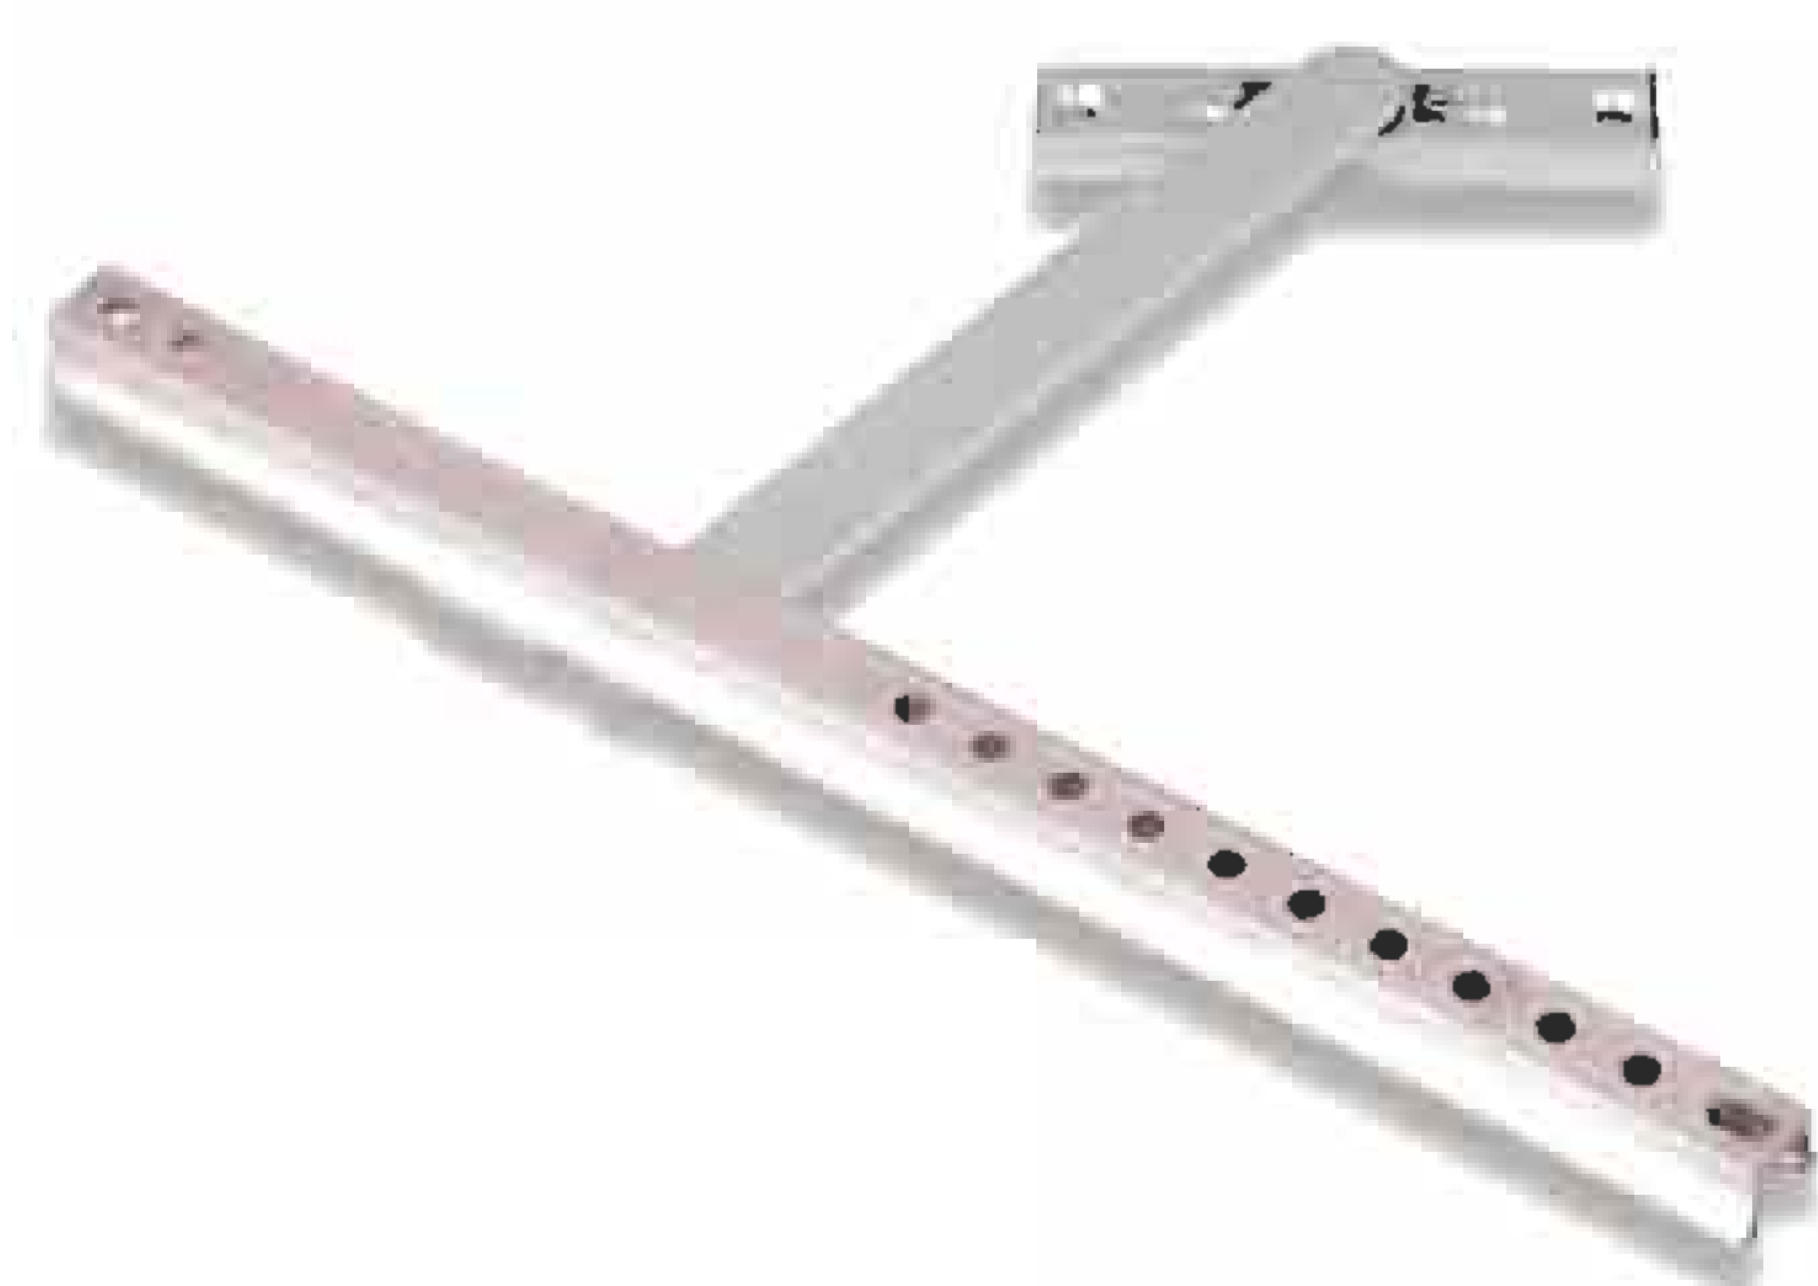

Horní otevíravý závěs

- Kompatibilní se standardním dílem závěsného ložiska.
- Stejně možnosti nastavení jako u nůžek pro otevíravě vyklápěcí křídla.

Dodatečné zvýšení stupně bezpečnosti

Výměnou několika uzávěrů se z normálního okna stane okno s vyšší odolností proti vloupání.

Omezovač otevření

Hranová zástrč - řešení pro standardní okna

Štulpové křídlo se automaticky uzavře spolu s otevíravým nebo otevíravě sklopným křídlem.

Dětské pojistky

Štulpová závora - řešení pro komfortní okna