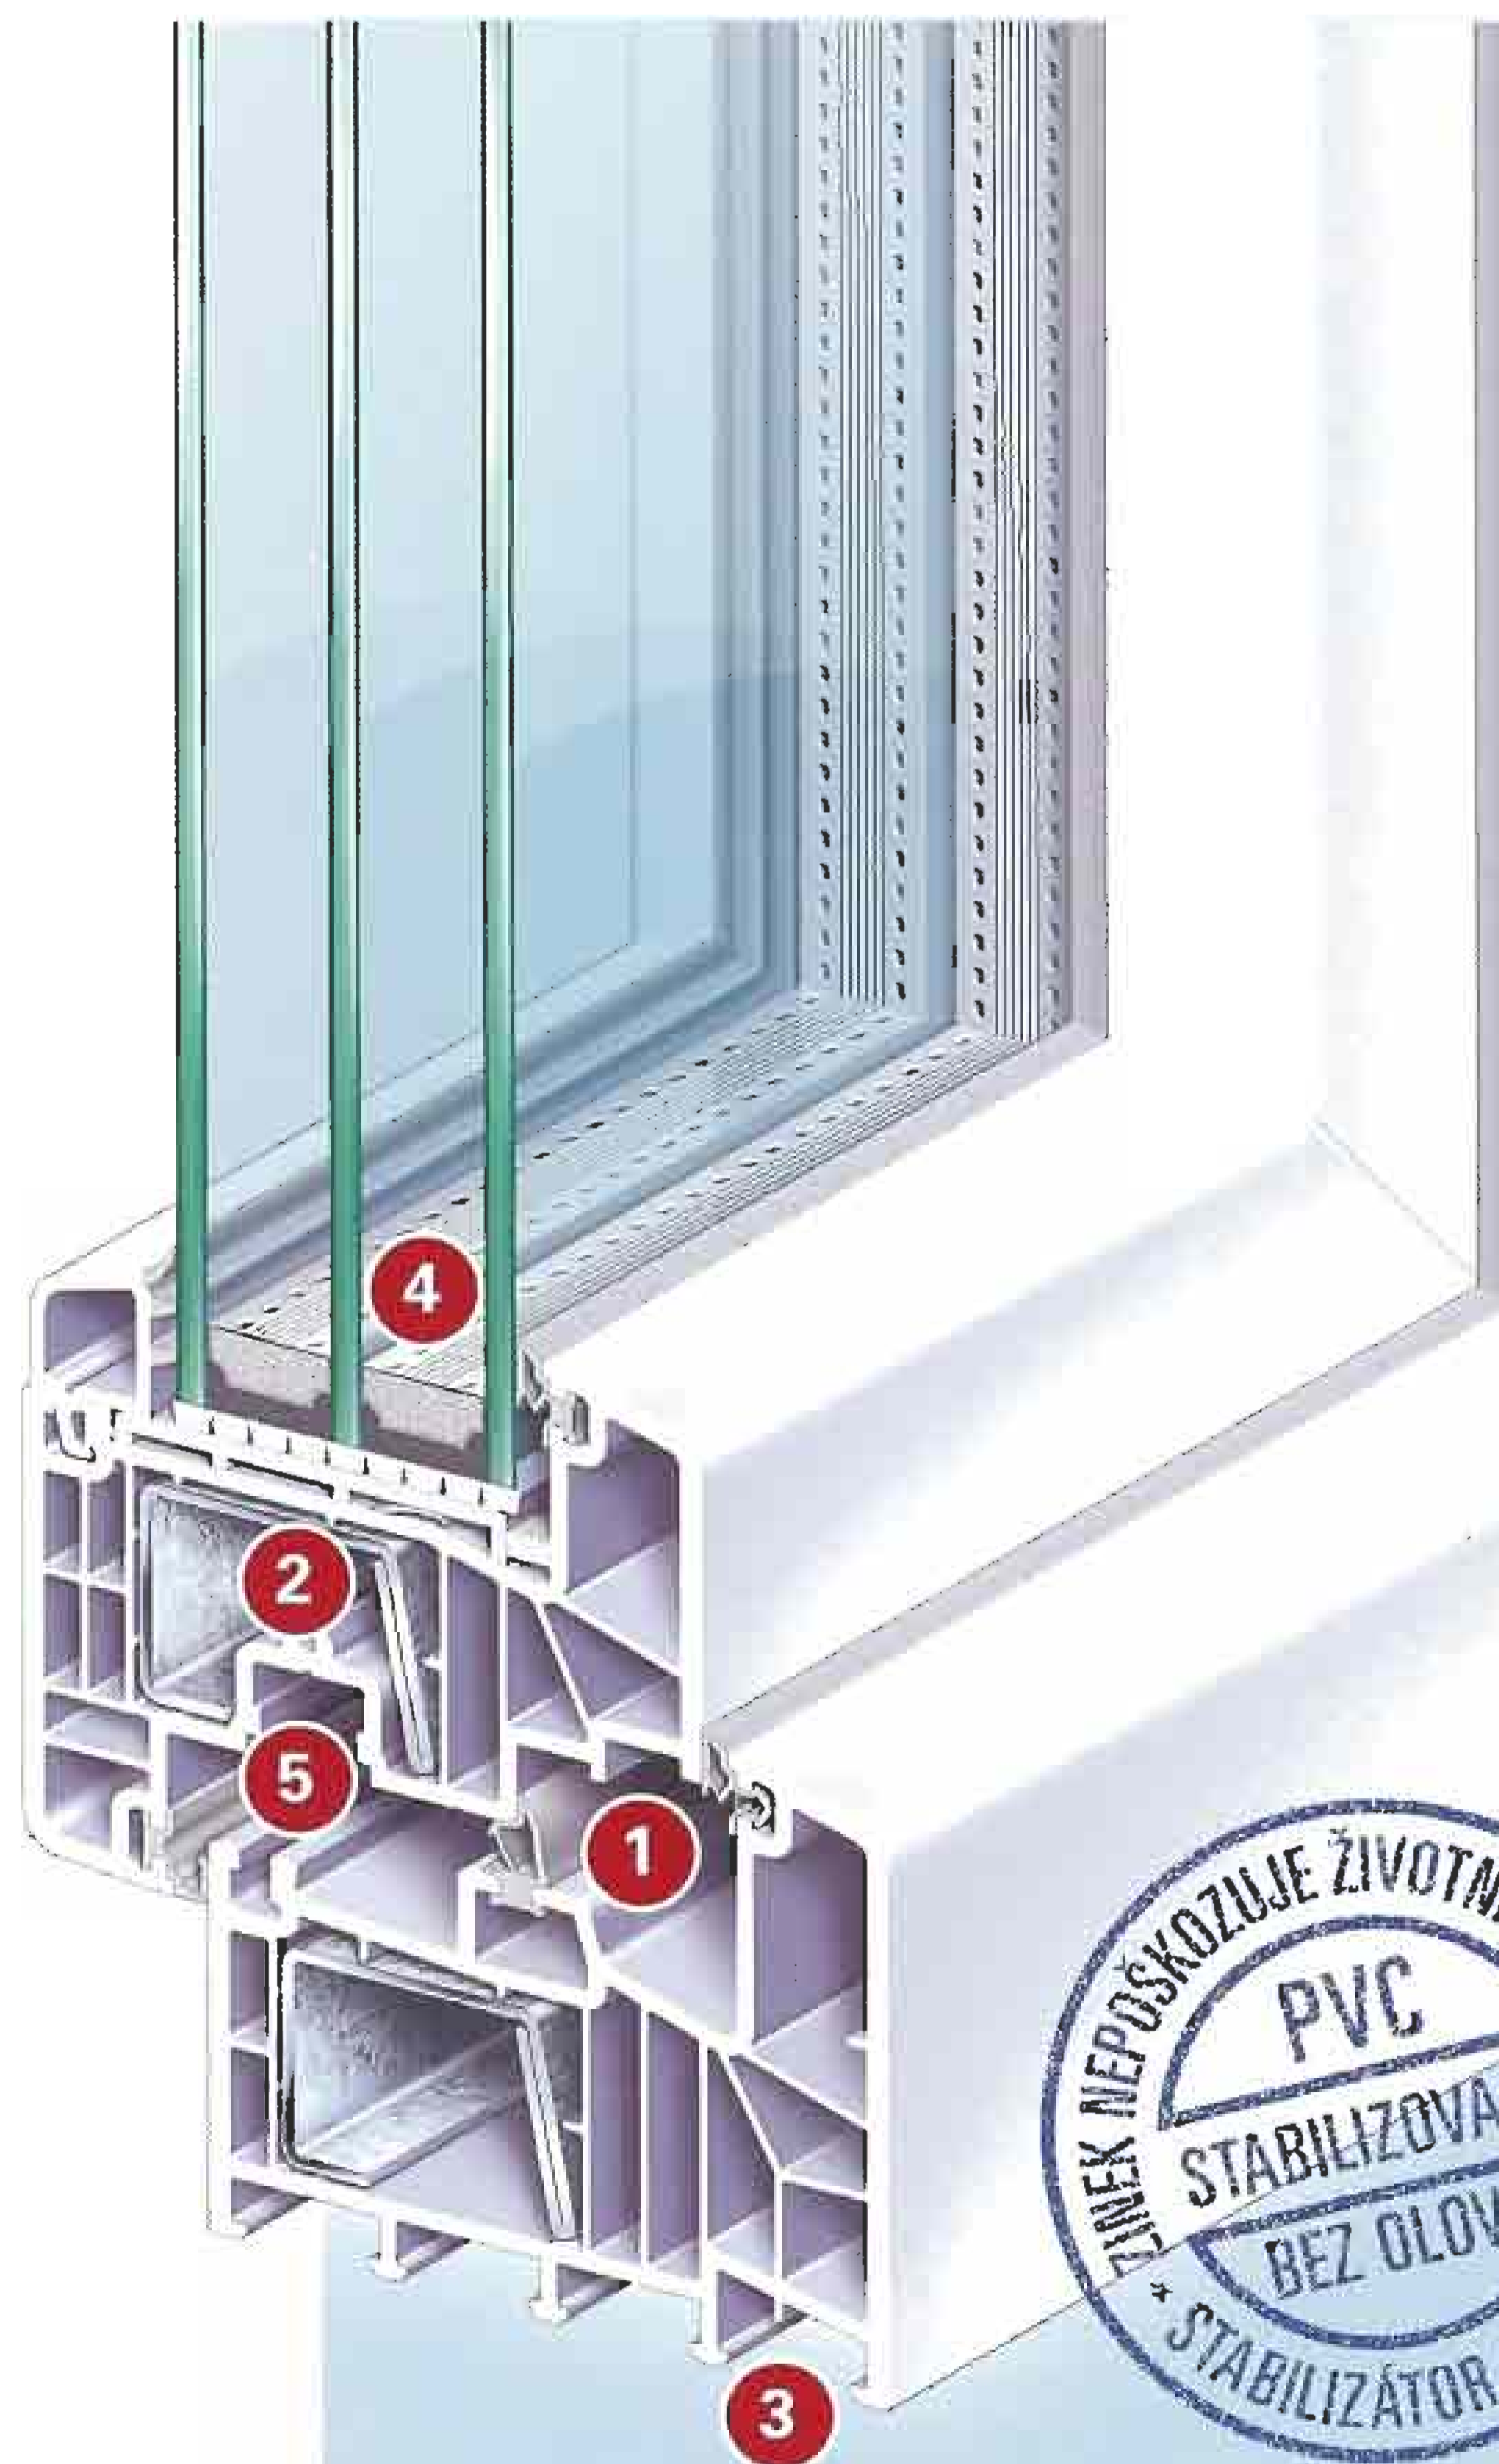

## Zřetelně zlepšená tepelná izolace s optimálními termickými průběhy.

1

- ▶ Průchozí 6komorová technika. Komory jsou dimenzovány tak, aby zajišťovaly optimální tepelnou izolaci.
- ▶ Více pohodlí díky lepším hodnotám  $U_f$ , od 1,0 do 0,8  $W/(m^2K)$ , menší riziko tvorby kondenzátu a vyšší teploty povrchů.
- ▶ Vysoce izolační systém tepelného středového těsnění.
- ▶ Tři těsnící roviny v drážce křídla a rámu zajišťují lepší ochranu vůči prudkému dešti a vzduchotěsnost.

2

- ▶ Pokrokové těsnění drážky křídla zajišťuje dodatečnou tepelnou izolaci.

3

- ▶ Osazení na spodní venkovní části rámu jakožto okapnice pro možnou tvorbu kondenzované vody (podmíněné teplotou). Bezpečná montáž díky funkčním zarážkám pro aktuální vedlejší profily s naextrudovanými funkčními těsněními.